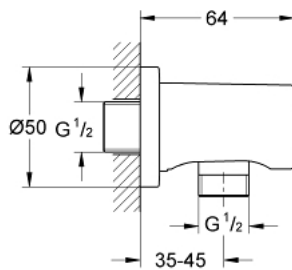

## 27 057 DC0 RAINSHOWER COT DE IEȘIRE DUȘ, 1/2"

### DESCRIEREA PRODUSULUI

- filet-tată
- cu ornament rotund
- protecție împotriva refluxului
- finisaj **GROHE StarLight**

### PIESE DE SCHIMB

1: Non-return valve (Order-nr. 08565000)